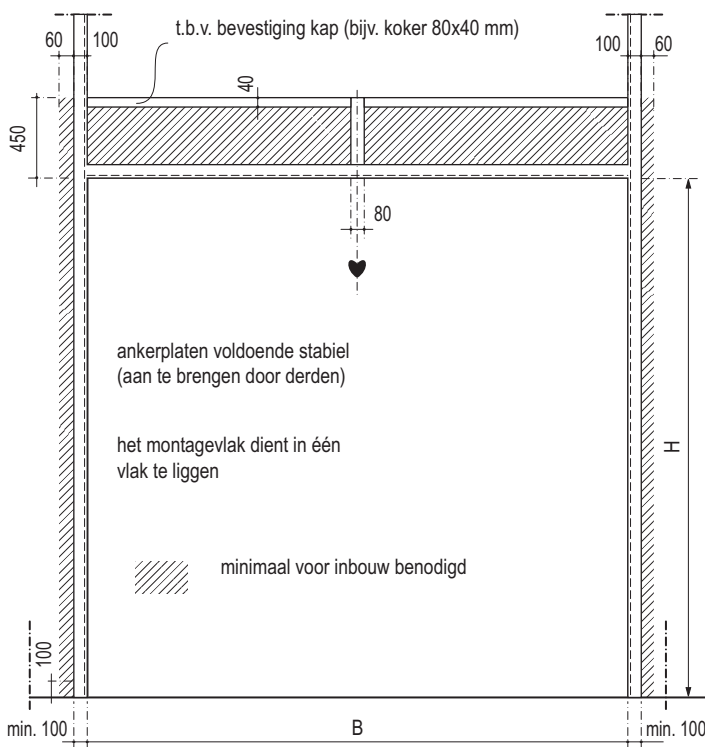

**vooraanzicht**

**doorsnede A**

- CEE-form 1x230V/50Hz/T16A
- stroomaansluiting te voorzien door derden
- schakelkast/ stroomtoevoer binnen RECHTS
- schakelkast/ stroomtoevoer binnen LINKS

**bouwkundige voorzieningen**