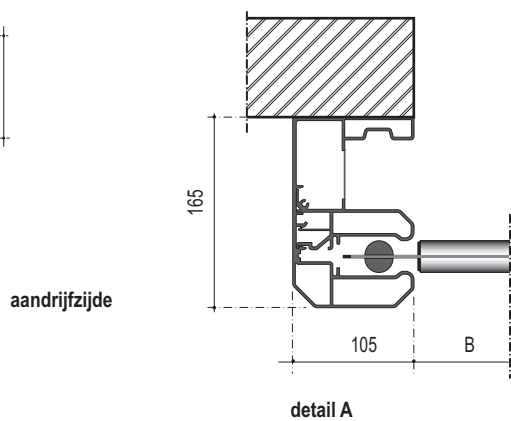

**vooraanzicht**

**doorsnede A**

- CEE-form 1x230V/50Hz/T16A
- stroomaansluiting te voorzien door derden
- schakelkast/ stroomtoevoer binnen RECHTS
- schakelkast/ stroomtoevoer binnen LINKS

**bouwkundige voorzieningen**