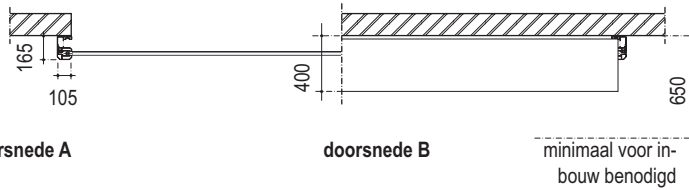

**vooraanzicht**

**doorsnede A**

- CEE-form 1x230V/50Hz/T16A
- stroomaansluiting te voorzien door derden
- schakelkast/ stroomtoevoer binnen RECHTS
- schakelkast/ stroomtoevoer binnen LINKS

**bouwkundige voorzieningen**