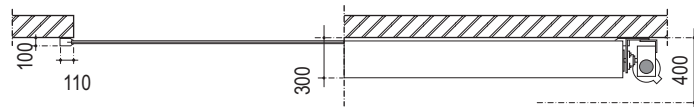

vooraanzicht

doorsnede A

doorsnede B

minimaal voor inbouw benodigd

Novo Speed Basic

Novo Speed Basic FOOD

Bij magneetschakelaar besturing :  
 CEE-form 3~N PE 400V/50Hz/16A

Frequentieregeling :

- bij 1,2 mm doek en  $B \times H < 16 \text{ m}^2$   
CEE-form 1x230V/50Hz/T16A
- bij 1,2 mm doek en  $B \times H \geq 16 \text{ m}^2$   
en bij 3 mm doek  
CEE-form 3~N PE 400V/50Hz/T16A

stroomaansluiting te voorzien door derden

schakelkast/ stroomtoevoer binnen RECHTS

schakelkast/ stroomtoevoer binnen LINKS