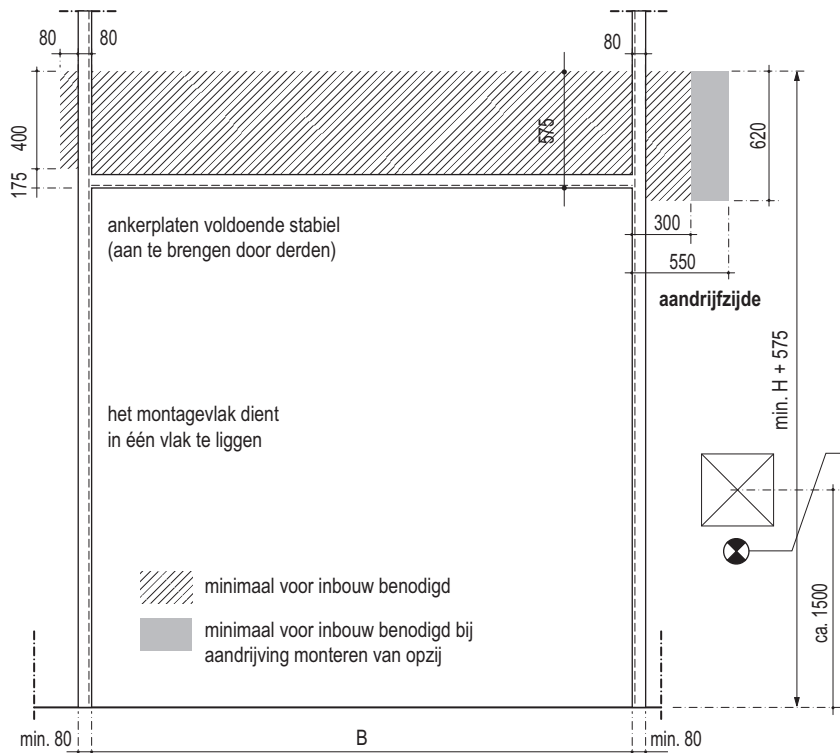

vooraanzicht

doorsnede A

doorsnede B

minimaal voor inbouw benodigd

Novo Speed Basic

Novo Speed Basic FOOD

Bij magneetschakelaar besturing :  
 CEE-form 3~N PE 400V/50Hz/16A

Frequentieregeling :

- bij 1,2 mm doek en  $B \times H < 16 \text{ m}^2$   
CEE-form 1x230V/50Hz/T16A
- bij 1,2 mm doek en  $B \times H \geq 16 \text{ m}^2$   
en bij 3 mm doek  
CEE-form 3~N PE 400V/50Hz/T16A

stroomaansluiting te voorzien door derden

schakelkast/ stroomtoevoer binnen RECHTS

schakelkast/ stroomtoevoer binnen LINKS