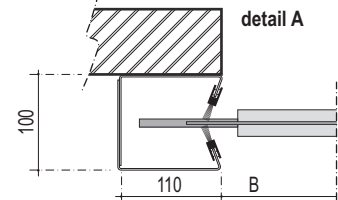

vooraanzicht

doorsnede A

doorsnede B

minimaal voor inbouw benodigd

Novo Speed Basic

Novo Speed Basic FOOD

Bij magneetschakelaar besturing :  
 CEE-form 3~N PE 400V/50Hz/16A

Frequentieregeling :

- bij 1,2 mm doek en  $B \times H < 16 \text{ m}^2$   
CEE-form 1x230V/50Hz/T16A
- bij 1,2 mm doek en  $B \times H \geq 16 \text{ m}^2$   
en bij 3 mm doek  
CEE-form 3~N PE 400V/50Hz/T16A

stroomaansluiting te voorzien door derden

schakelkast/ stroomtoevoer binnen RECHTS

schakelkast/ stroomtoevoer binnen LINKS