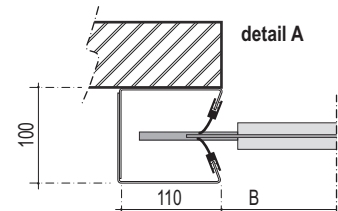

vooraanzicht

doorsnede A

doorsnede B

minimaal voor inbouw benodigd

Novo Speed Basic

Novo Speed Basic FOOD

Bij magneetschakelaar besturing :  
 CEE-form 3~N PE 400V/50Hz/16A

Frequentieregeling :

- bij 1,2 mm doek en  $B \times H < 16 \text{ m}^2$   
CEE-form 1x230V/50Hz/T16A
- bij 1,2 mm doek en  $B \times H \geq 16 \text{ m}^2$   
en bij 3 mm doek  
CEE-form 3~N PE 400V/50Hz/T16A

stroomaansluiting te voorzien door derden

schakelkast/ stroomtoevoer binnen RECHTS

schakelkast/ stroomtoevoer binnen LINKS