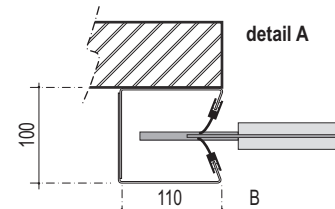

vooraanzicht

doorsnede A

doorsnede B

minimaal voor inbouw benodigd

Novo Speed Basic

Novo Speed Basic FOOD

Bij magneetschakelaar besturing :
 CEE-form 3~N PE 400V/50Hz/16A

Frequentieregeling :

bij 1,2 mm doek en $B \times H < 16 \text{ m}^2$

CEE-form 1x230V/50Hz/T16A

bij 1,2 mm doek en $B \times H \geq 16 \text{ m}^2$

en bij 3 mm doek

CEE-form 3~N PE 400V/50Hz/T16A

stroomaansluiting te voorzien door derden