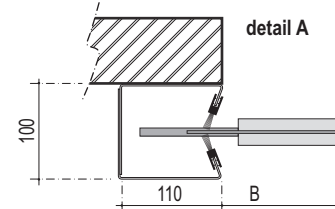

vooraanzicht

doorsnede A

doorsnede B

minimaal voor inbouw benodigd

Novo Speed Basic

Novo Speed Basic FOOD

Bij magneetschakelaar besturing :
 CEE-form 3~N PE 400V/50Hz/16A

Frequentieregeling :

bij 1,2 mm doek en $B \times H < 16 \text{ m}^2$

CEE-form 1x230V/50Hz/T16A

bij 1,2 mm doek en $B \times H \geq 16 \text{ m}^2$

en bij 3 mm doek

CEE-form 3~N PE 400V/50Hz/T16A

stroomaansluiting te voorzien door derden