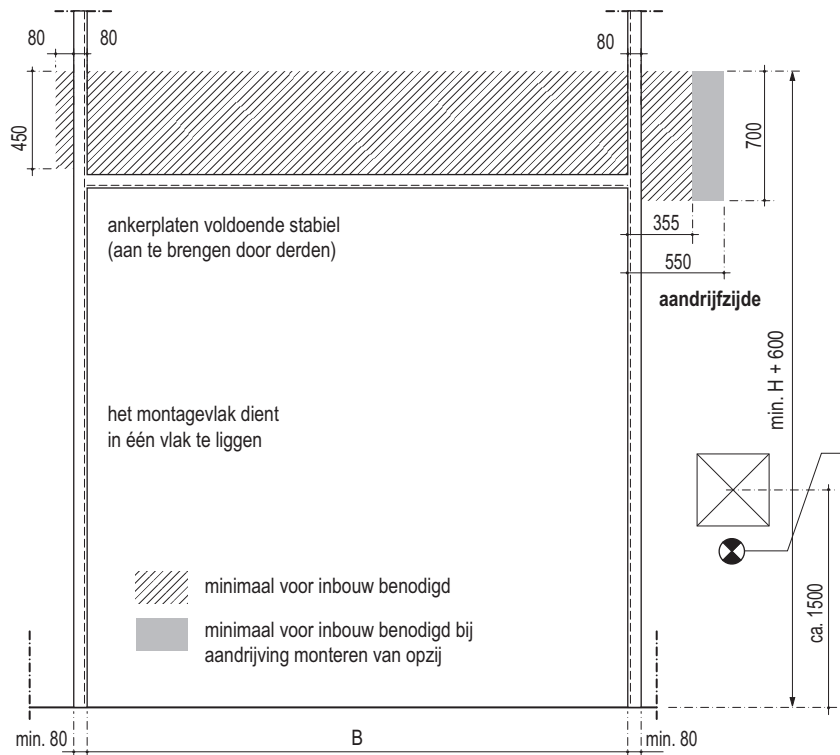

vooraanzicht

doorsnede A

doorsnede B

minimaal voor inbouw benodigd

Novo Speed Basic

Novo Speed Basic FOOD

Bij magneetschakelaar besturing :
 CEE-form 3~N PE 400V/50Hz/16A

Frequentieregeling :

bij 1,2 mm doek en $B \times H < 16 \text{ m}^2$

CEE-form 1x230V/50Hz/T16A

bij 1,2 mm doek en $B \times H \geq 16 \text{ m}^2$

en bij 3 mm doek

CEE-form 3~N PE 400V/50Hz/T16A

stroomaansluiting te voorzien door derden

schakelkast/ stroomtoevoer binnen RECHTS

schakelkast/ stroomtoevoer binnen LINKS

bouwkundige voorzieningen