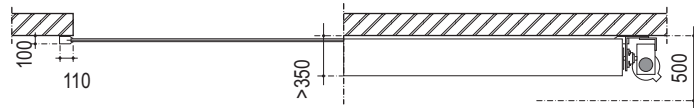

vooraanzicht

doorsnede A

doorsnede B

minimaal voor inbouw benodigd

Novo Speed Basic

Novo Speed Basic FOOD

Bij magneetschakelaar besturing :
 CEE-form 3~N PE 400V/50Hz/16A

Frequentieregeling :

bij 1,2 mm doek en $B \times H < 16 \text{ m}^2$

CEE-form 1x230V/50Hz/T16A

bij 1,2 mm doek en $B \times H \geq 16 \text{ m}^2$

en bij 3 mm doek

CEE-form 3~N PE 400V/50Hz/T16A

stroomaansluiting te voorzien door derden